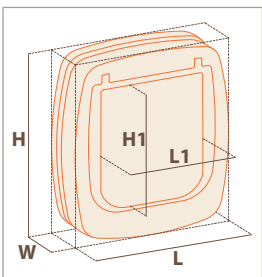

SWING MICROCHIP
72090012 - INNER 1
22,5 x 16,2 x h 25,2 cm
8.9 x 6.4 x h 9.9 in
8 010690 116051

MODELS	SWING 1	SWING 3	SWING 5	SWING 7 MAGNETIC	SWING 9	SWING 11	SWING 15	SWING MICROCHIP	SWING MICROCHIP LARGE
Overall Dimension (LxWxH cm/in)	21,5 x 5 x 24 8.46 x 1.97 x 9.45	22,5 x 5 x 25,2 8.86 x 1.97 x 9.92	22,5 x 9,6 x 25,2 8.86 x 3.78 x 9.92	22,5 x 10,4 x 25,2 8.86 x 4.09 x 9.92	26,2 x 10,2 x 31,2 10.3 x 4.02 x 12.3	31 x 9,6 x 38,4 12.2 x 3.78 x 15.1	41,2 x 9,6 x 48,2 16.2 x 3.78 x 19.0	22,5 x 16,2 x 25,2 8.86 x 6.38 x 9.92	26,5 x 16,2 x 31,5 10.4 x 6.38 x 12.4
Opening Dimension (L1xH1 cm/in)	14,5 x 14,8 5.71 x 5.83	14,5 x 14,8 5.71 x 5.83	13,5 x 13,7 5.31 x 5.39	13,5 x 13,7 5.31 x 5.39	17 x 20 6.69 x 7.87	21,8 x 25,5 8.58 x 10.0	29,7 x 34,5 11.7 x 13.6	13,5 x 13,7 5.31 x 5.39	17 x 20 6.69 x 7.87