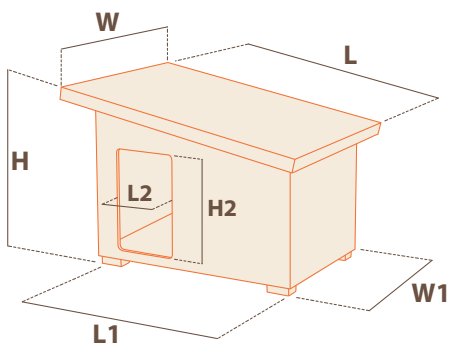

ARGO 100

87027400 - INNER 1
114,5 x 73 x h 81 cm
45.08 x 28.7 x h 31.9 in

Plastic feet

Varnished roof

MODELS	Dimension with roof LxWxH (cm/in)	Dimension without roof L1xW1xH (cm/in)	Internal Dimension (cm/in)	Door Dimension L2xH2 (cm/in)
ARGO 50	58,5 x 42,5 x 44,5 23 x 16.7 x 17.5	50,5 x 32,5 x 44,5 19.9 x 12.8 x 17.5	48,5 x 30,5 x 38,5 19 x 12 x 15.2	15 x 21 5.9 x 8.3
ARGO 60	69,5 x 54,5 x 52 27.4 x 21.4 x 20.5	59,5 x 41 x 52 23.4 x 16.1 x 20.5	57,5 x 39 x 46 22.6 x 15.3 x 18.1	17 x 28 6.7 x 11
ARGO 80	95,5 x 62,5 x 67 37.6 x 24.6 x 26.4	85,5 x 49,5 x 67 33.7 x 19.5 x 26.4	83 x 47 x 60 32.7 x 18.5 x 23.6	24 x 40 9.4 x 15.7
ARGO 100	114,5 x 73 x 81 45 x 28.7 x 31.9	102,5 x 58 x 81 40.4 x 22.8 x 31.9	100 x 55 x 73,5 39.4 x 21.6 x 28.9	29 x 47 11.4 x 18.5