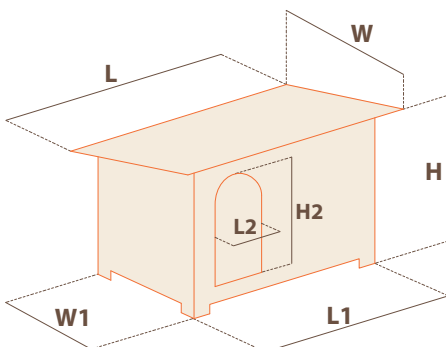

BAITA 120
87017000 - INNER 1
140 x 85,5 x h 87 cm
55.1 x 33.7 x h 34.3 in

For BAITA 60-80-100-120

Plastic feet included

For BAITA 40-50

Plastic feet included

Varnished roof

MODELS	Dimension with roof LxWxH (cm/in)	Dimension without roof L1xW1xH (cm/in)	Internal Dimension (cm/in)	Door Dimension L2xH2 (cm/in)
BAITA 40	39 x 49,5 x 43 15.3 x 19.5 x 16.9	34 x 39,5 x 43 13.4 x 15.6 x 16.9	32 x 37,5 x 32 12.6 x 14.8 x 12.6	19 x 25 7.5 x 9.8
BAITA 50	56 x 46,5 x h 41,5 22 x 18.3 x h 16.3	51 x 36,5 x 41,5 20 x 14.4 x 16.3	49 x 34,5 x 34,5 19.3 x 13.6 x 13.6	15 x 21 5.9 x 8.3
BAITA 60	67 x 53 x h 55,5 26.4 x 20.9 x h 21.9	60 x 41 x 55,5 23.6 x 16.1 x 21.9	57,5x38,5x44,5 22.6x15.2x17.6	17 x 28 6.7 x 11
BAITA 80	95,5 x 65 x h 65,5 37.6 x 25.6 x h 25.8	85,5 x 49,5 x 65,5 33.7 x 19.5 x 25.8	83 x 47,5 x 54,5 32.7x18.7x21.4	24 x 40 9.4 x 15.7
BAITA 100	121 x 78 x h 78,5 47.6 x 30.7 x h 30.9	103 x 58 x 78,5 40.5 x 22.8 x 30.9	100x55,5x64,5 39.4x21.8x25.4	30,5 x 51 12 x 20
BAITA 120	140 x 85,5 x h 87 55.1 x 33.7 x h 34.3	120 x 67 x 87 47.2 x 26.4 x 34.2	117 x 64 x 73 46 x 25.2 x 28.7	30,5 x 51 12 x 20