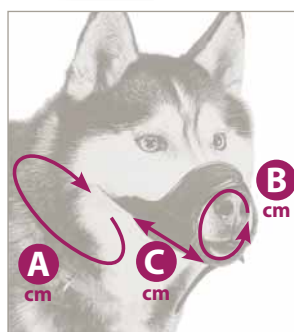

MUZZLE NET

A

B

C

cm cm cm

Small	24÷35	12÷19	7,5
Medium	35÷55	13÷24	10,5
Large	45÷70	16÷30	11
X Large	47÷69	17÷35	12,5
XX Large	49÷71	19÷35	13